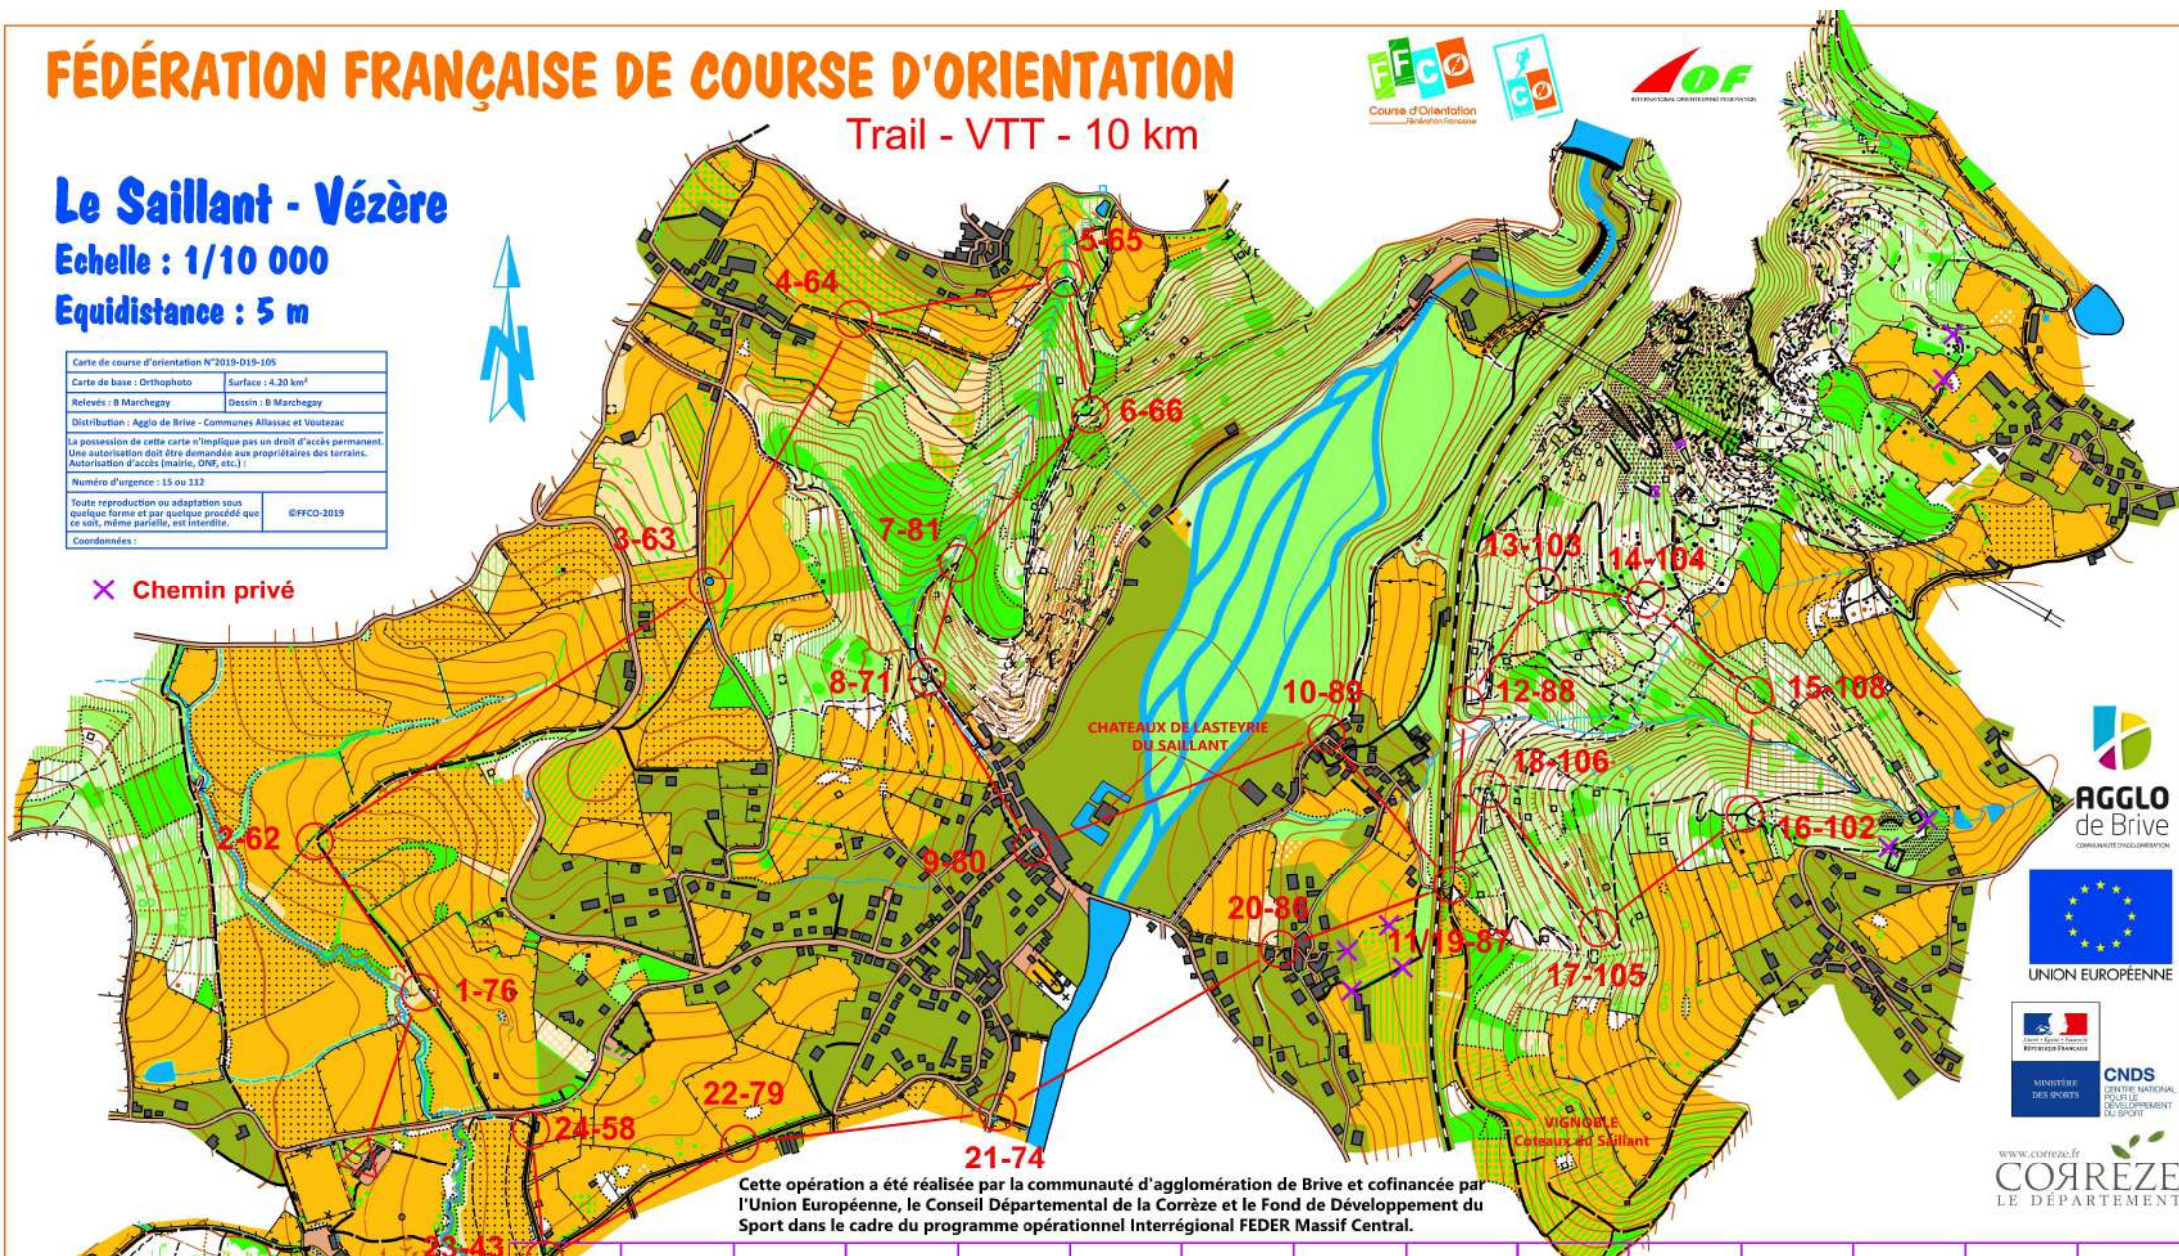

FÉDÉRATION FRANÇAISE DE COURSE D'ORIENTATION

Trail - VTT - 10 km

Le Saillant - Vézère

Echelle : 1/10 000

Equidistance : 5 m

✕ Chemin privé

Cette opération a été réalisée par la communauté d'agglomération de Brive et cofinancée par l'Union Européenne, le Conseil Départemental de la Corrèze et le Fond de Développement du Sport dans le cadre du programme opérationnel Interrégional FEDER Massif Central.

AGGLO de Brive
COMMUNAUTÉ D'AGGLOMÉRATION

UNION EUROPÉENNE

www.correze.fr
CORREZE
LE DÉPARTEMENT

16	17	18	19	20	21	22	23	24	25	26	27	28	29	30
1	2	3	4	5	6	7	8	9	10	11	12	13	14	15