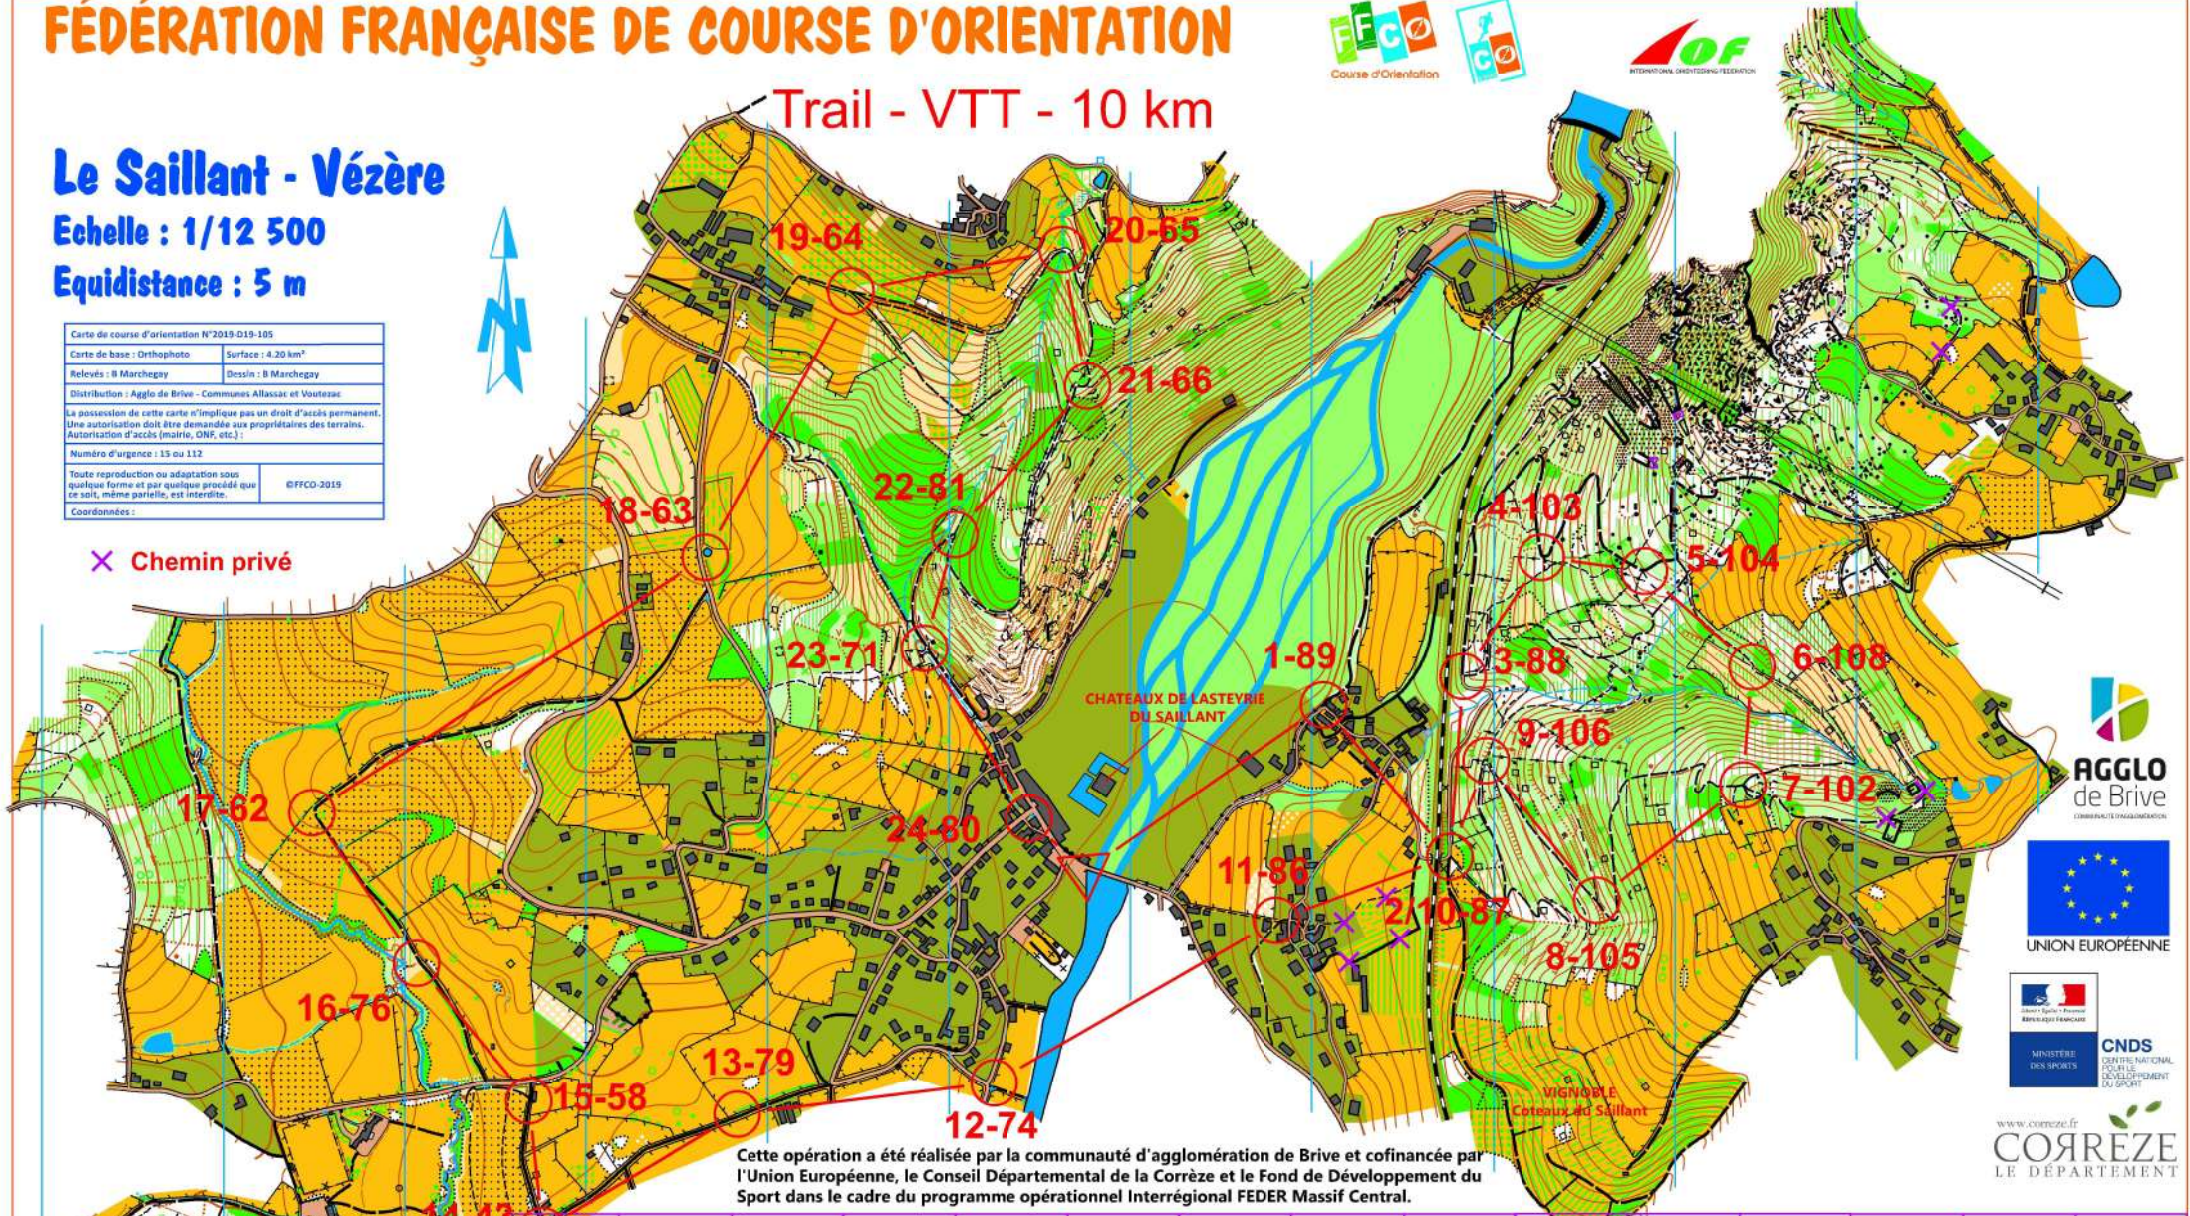

FÉDÉRATION FRANÇAISE DE COURSE D'ORIENTATION

Trail - VTT - 10 km

Le Saillant - Vézère

Echelle : 1/12 500

Equidistance : 5 m

× Chemin privé

Cette opération a été réalisée par la communauté d'agglomération de Brive et cofinancée par l'Union Européenne, le Conseil Départemental de la Corrèze et le Fond de Développement du Sport dans le cadre du programme opérationnel Interrégional FEDER Massif Central.

16	17	18	19	20	21	22	23	24	25	26	27	28	29	30
1	2	3	4	5	6	7	8	9	10	11	12	13	14	15